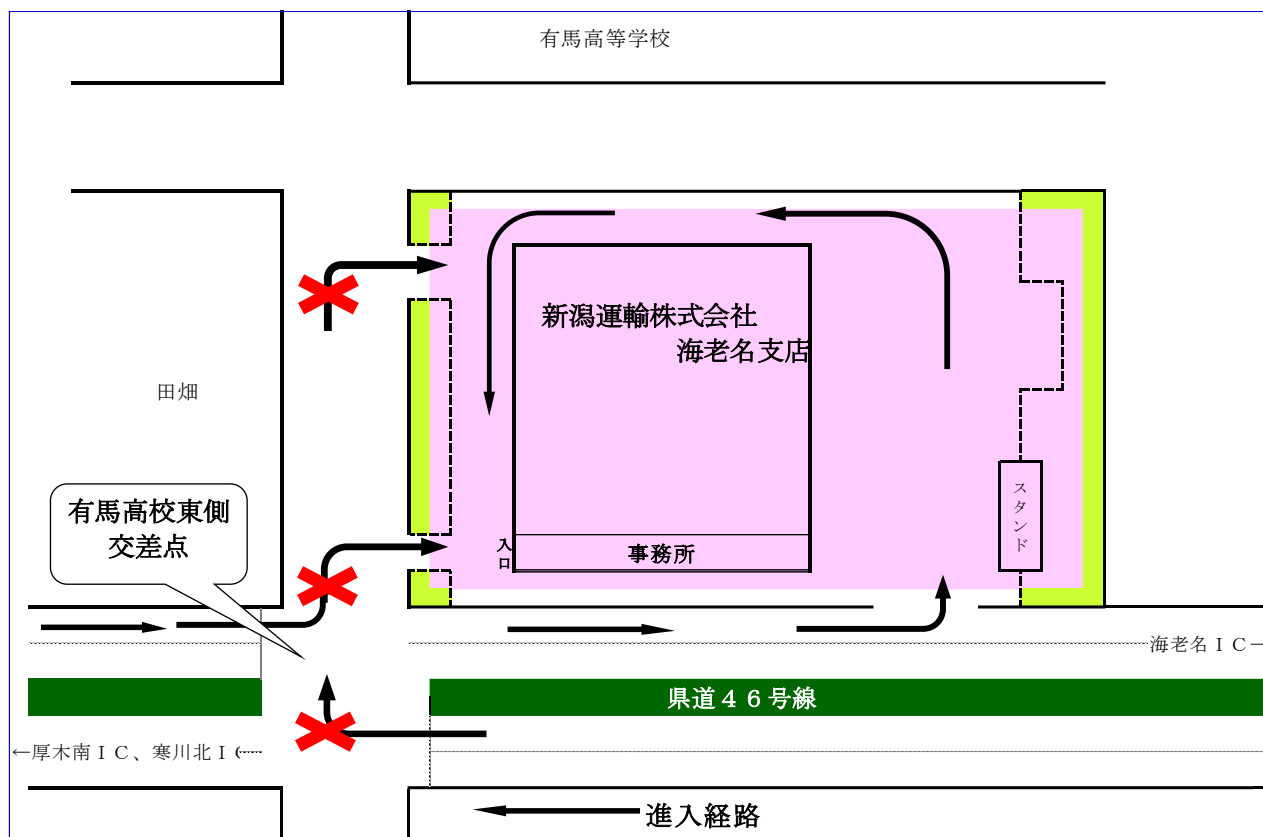

## 海老名支店新築移転について

いつも弊社をご利用いただき、誠にありがとうございます。

弊社は下記の通り厚木支店を移転・改称し、2021年8月17日（火）より海老名支店として営業を開始いたしました。

海老名支店は圏央道他各高速道インターチェンジ近くに立地し、多様化するお客様のニーズにお応えするべく1,700坪の倉庫を併設した、南関東地区の中核物流拠点となります。

今後とも、何卒倍旧のお引立てを賜りますようよろしくお願い申し上げます。

### ※ご来店のお客様・お取引先様へのお願い

同店は近隣に学校が所在し歩行者も多いことから、管轄警察署からのご指導もあり、構内入出時の事故防止のため出入口を限定させていただきますので、ご理解ご協力をお願いいたします。

以上