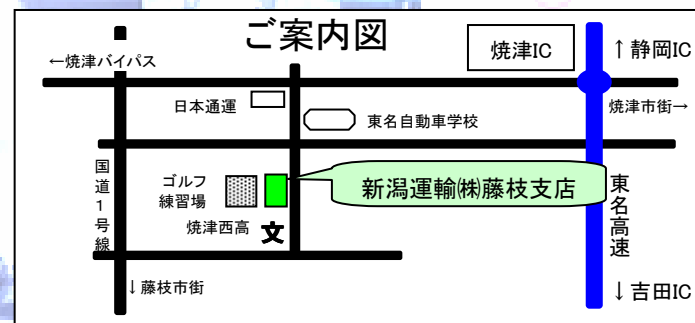

新 **運** 潟 新潟運輸(株)

藤枝支店 OPEN

6月1日より業務開始

- ■物流コストを削減したいが、進め方について相談できるアドバイザーが欲しい。
- ■物流業務をサポートしてくれる心強いパートナーが欲しい。

上記でお困りの事業者様、弊社にお問合せください。

私たちは、お客様の物流業務全般を全力でサポート致します。

新潟運輸株式会社 藤枝支店

支店長 板倉 啓介

〒426-0021 藤枝市城南三丁目4-21

TEL 054(647)2440

FAX 054(644)1090

ご挨拶

代表取締役社長 山田 博義

平素より格別のご高配を賜り誠に有り難く厚く御礼申し上げます。
この度、平成23年6月1日より、新潟運輸(株)「藤枝支店」をオープンすることとなりました。
弊社グループ会社である東京トラック運送(株)藤枝支店を引き継ぎ、今まで以上にきめ細やかな輸送サービスと更なる輸送品質の向上を図り、お客様にご満足して頂けるように万全を期して輸送業務に当る所存でございます。何卒今後の御愛顧賜りますようお願い申し上げます。